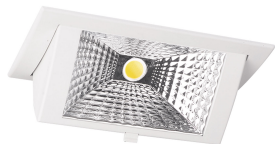

Scheda tecnica Downlight LED Wallwasher Wally Medio Bianca 27W 3700lm 78x100D - 830 Luce Calda - 238x145mm

[Visualizza il prodotto](#)

Dati tecnici

SKU	220715
EAN	8720584027263
Marca	Lumi Parts
Nome del fabbricante	WallWasher recessed Wally medium LED SLM3000 white 3000K Philips, incl. driver
Garanzia Totale di Lampadadiretta	5 anni
Vita Media Utile (ora)	50000

Informazioni tecniche

Inclinabile	Sì
Tecnologia	LED Integrato
Voltaggio (V)	220-240
Dimmerabile	Non dimmerabile
Codice Colore	830 Bianco Caldo
Colore della Luce (Kelvin)	3000 Bianco Caldo
Indice di Resa Cromatica (Ra)	80-89 - Buona resa cromatica
Colore Chiaro	Bianco
Impostazione del Colore	Colore unico
Driver Incluso	Sì
Angolo del Fascio luminoso (gradi)	78x100
Efficienza (Lm/W)	137

Fattore Potenza	>0.90
Profondità d'Installazione (mm)	107
Copertura Ottica	Vetro
Tipo di Prodotto	Downlight LED

Dettagli sulla plafoniera

Montaggio	Incasso
Spazio richiesto (mm)	218x125
Protezione da solidi e liquidi	IP20
Alloggiamento	Alluminio
Colore dell'Apparecchio	Bianco
Colore del Rivestimento	Bianco
Connessione Infisso	PIP [Connessione a pressione]
Product Serie	Wally Medium