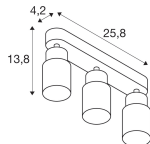

Scheda tecnica SLV Puri 2.0
Aluminium Faretti Nero | Adatto per
3x GU10

[Visualizza il prodotto](#)

Dati tecnici

SKU	260585
EAN	4024163294065
Marca	SLV
Nome del fabbricante	PURI 2.0 Tube, wand- en plafondopbouwarmatuur, long, 3x max. 6W GU10,
Garanzia Totale di Lampadadiretta	5 anni
Vita Media Utile (ora)	0

Dimensioni

Lunghezza (mm)	258
Larghezza (mm)	55
Altezza (mm)	138

Informazioni sul sensore

Tipo di sensore	Nessun sensore
-----------------	----------------

Perché scegliere Lampadadiretta?

-  **Specialista** dell'illuminazione
-  Piani di illuminazione **personalizzati**
-  Fino a **7 anni** di garanzia
-  Resi facili entro **14 giorni**