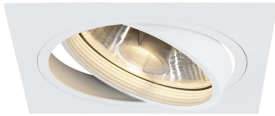

## Scheda tecnica SLV New Tria 1 Faretto Aluminium Bianca Piazza | Ritaglio 150mm - Adatto per 1x GU10 (AR111)

[Visualizza il prodotto](#)

### Dati tecnici

|                                   |  |
|-----------------------------------|--|
| SKU                               | 255604   |
| EAN                               | 4024163101806  |
| Marca                             | SLV  |
| Nome del fabbricante              | NEW TRIA 1 rec. fitting single-headed QPAR111 square matt WH max. 75W incl. leaf springs |
| Garanzia Totale di Lampadadiretta | 5 anni   |

|                         |                         |
|-------------------------|-------------------------|
| Alloggiamento           | Alluminio               |
| Colore dell'Apparecchio | Bianco                  |
| Luce d'Emergenza        | Senza luce di emergenza |
| Inclinabile             | No                      |
| Connessione Infisso     | Terminal block          |
| Product Serie           | New Tria                |